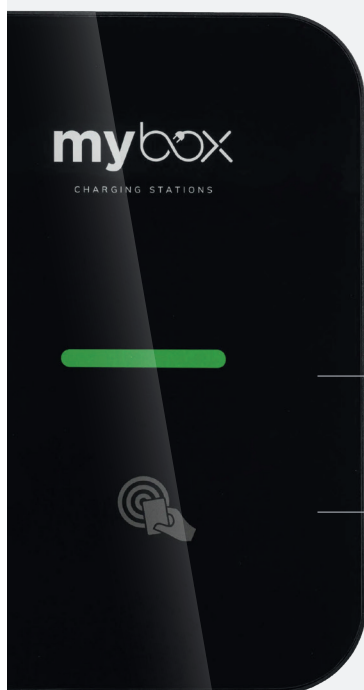

Pro firmy i domácnosti.

wallbox

Smart LED indikace

RFID čtečka

MyBox Home

wallbox

- Wallbox s výkonem 11 kW
- Umožňuje systém dynamického řízení výkonu
- Komunikace pomocí WiFi
- Flexibilní autorizace uživatelů např. pomocí RFID čtečky (volitelné)
- Smart LED indikátory informují o stavech nabíjecího konektoru
- Kombinace plastu a kaleného skla tvoří ochranu proti nepříznivým podmínkám či mechanickému poškození
- Připraveno pro napojení k řídicímu softwaru (cloud)
 - správa uživatelů, vzdálený přístup a správa stanice
 - ovládání pomocí mobilní aplikace MyBox
- Umožňuje zapojení s fotovoltaickou elektrárnou
- Snadná integrace se Smart home řídicími systémy

Základní údaje

Krytí	IP54/IK10 (nezapojeno) IP44/IK10 (zapojeno)
Povrchový materiál	plast a kalené sklo
Indikace stavu	barevný indikátor RGB
Provozní teplota	-30° C ~ +50° C
Provozní vlhkost	5 ~ 95 % nekondenzující
Rozměry (Š × V × H)	200 × 305 × 105 mm
Hmotnost	4,5 kg