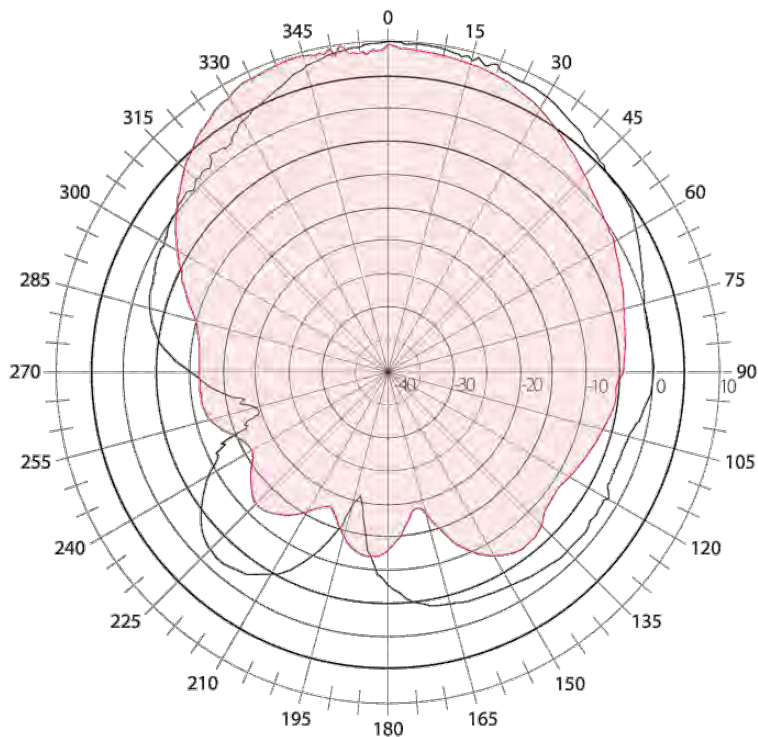

BENEFITY

- Směrová anténa – větší dosah
- Vysoký zisk
- Antivandal provedení
- Antikorozní materiál

Technologie	GSM/CDMA/UMTS/LTE/WLAN
Frekvenční pásma	700/800/900/1700/1800/1900/2100/2400/2500/2600/2700 MHz
Šířka pásma	262/990 MHz
Zisk	15 dBi
VSWR	< 2:1
Impedance	50 Ohm
Směrovost	Směrová anténa
Vyzařovací úhel	Viz vyzařovací diagramy
Polarizace	Vertikální
Maximální příkon	10 W
Napájecí napětí	-
Rozměry	445 x 210 x 65 mm
Hmotnost	613.55 g
Pracovní teplota	-40 to 85 °C
Provedení	Externí
Způsob uchycení	Stožárová
Typ kabelu	RG58/U
Délka kabelu	5 m
Typ konektoru	SMA(m)
Směr montáže	Vertikální, Horizontální
Materiál antény	Hliník, plastové zakrytování

NÁKRES

UNIT: mm

VSWR [-] poměr stojaté vlnění

Vyzařovací diagramy

700 MHz

824 MHz

960 MHz

1800 MHz