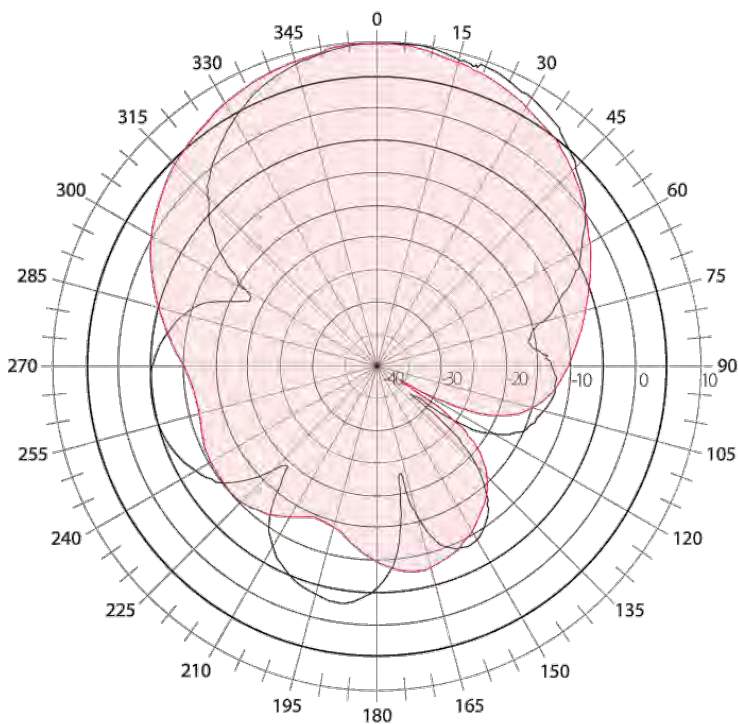

BENEFITY

- Směrová anténa – větší dosah
- Vysoký zisk
- Antivandal provedení
- Antikorozní materiál

Technologie	GSM/CDMA/UMTS/LTE/WLAN
Frekvenční pásma	700/800/900/1700/1800/1900/2100/2400/2500/2600/2700 MHz
Šířka pásma	262/990 MHz
Zisk	15 dBi
VSWR	< 2:1
Impedance	50 Ohm
Směrovost	Směrová anténa
Vyzařovací úhel	Viz vyzařovací diagramy
Polarizace	Vertikální
Maximální příkon	10 W
Napájecí napětí	-
Rozměry	445 x 210 x 65 mm
Hmotnost	613.55 g
Pracovní teplota	-40 to 85 °C
Provedení	Externí
Způsob uchycení	Stožárová
Typ kabelu	RG58/U
Délka kabelu	5 m
Typ konektoru	SMA(m)
Směr montáže	Vertikální, Horizontální
Materiál antény	Hliník, plastové zakrytování

NÁKRES

UNIT: mm

VSWR [-] poměr stojaté vlnění

Vyzařovací diagramy

700 MHz

824 MHz

960 MHz

1800 MHz