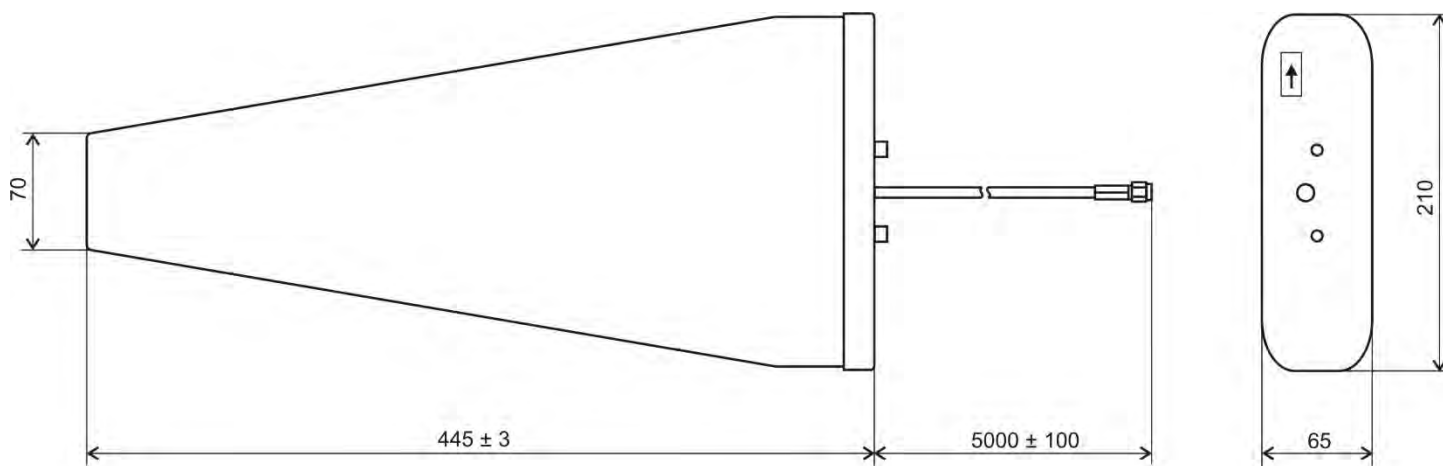

GSM/CDMA/UMTS/LTE /WLAN ANTÉNA

Anténa LTE Stožárová XL7025,
698-2700 MHz, 15 dBi, SMA(m), RG58U/5m

AO-ALTE-XL7025-15

SECTRON nabízí široké portfolio LTE antén s různými tvary, úrovněmi zisku a způsoby uchycení. SECTRON garantuje kompatibilitu spojení mezi anténami a všemi anténními redukcemi vyrobenými v SECTRONU.

BENEFITY

- Směrová anténa – větší dosah
- Vysoký zisk
- Antivandal provedení
- Antikorozní materiál

Technologie	GSM/CDMA/UMTS/LTE/WLAN
Frekvenční pásma	700/800/900/1700/1800/1900/2100/2400/2500/2600/2700 MHz
Šířka pásma	262/990 MHz
Zisk	15 dBi
VSWR	< 2:1
Impedance	50 Ohm
Směrovost	Směrová anténa
Vyzařovací úhel	Viz vyzařovací diagramy
Polarizace	Vertikální
Maximální příkon	10 W
Napájecí napětí	-
Rozměry	445 x 210 x 65 mm
Hmotnost	613.55 g
Pracovní teplota	-40 to 85 °C
Provedení	Externí
Způsob uchycení	Stožárová
Typ kabelu	RG58/U
Délka kabelu	5 m
Typ konektoru	SMA(m)
Směr montáže	Vertikální, Horizontální
Materiál antény	Hliník, plastové zakrytování

NÁKRES

UNIT: mm

VSWR [-] poměr stojaté vlnění

Vyzařovací diagramy

700 MHz

824 MHz

960 MHz

1800 MHz