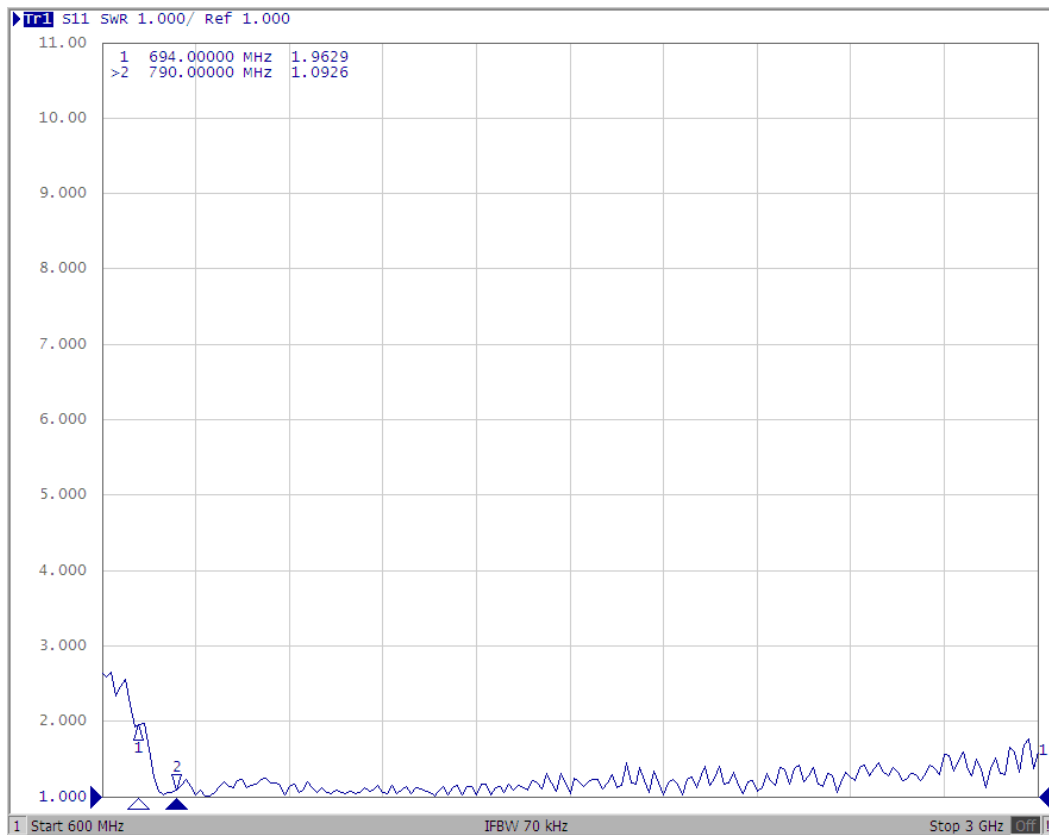

GSM/CDMA/UMTS/LTE /WLAN ANTÉNA

Anténa LTE Stožárová XL7025,
698-2700 MHz, 15 dBi, SMA(m), RG58U/5m

AO-ALTE-XL7025-15

SECTRON nabízí široké portfolio LTE antén s různými tvary, úrovněmi zisku a způsoby uchycení. SECTRON garantuje kompatibilitu spojení mezi anténami a všemi anténními redukcemi vyrobenými v SECTRONU.

BENEFITY

- Směrová anténa – větší dosah
- Vysoký zisk
- Antivandal provedení
- Antikorozní materiál

Technologie	GSM/CDMA/UMTS/LTE/WLAN
Frekvenční pásma	700/800/900/1700/1800/1900/2100/2400/2500/2600/2700 MHz
Šířka pásma	262/990 MHz
Zisk	15 dBi
VSWR	< 2:1
Impedance	50 Ohm
Směrovost	Směrová anténa
Vyzařovací úhel	Viz vyzařovací diagramy
Polarizace	Vertikální
Maximální příkon	10 W
Napájecí napětí	-
Rozměry	445 x 210 x 65 mm
Hmotnost	613.55 g
Pracovní teplota	-40 to 85 °C
Provedení	Externí
Způsob uchycení	Stožárová
Typ kabelu	RG58/U
Délka kabelu	5 m
Typ konektoru	SMA(m)
Směr montáže	Vertikální, Horizontální
Materiál antény	Hliník, plastové zakrytování

NÁKRES

UNIT: mm

VSWR [-] poměr stojaté vlnění

Vyzařovací diagramy

700 MHz

824 MHz

960 MHz

1800 MHz