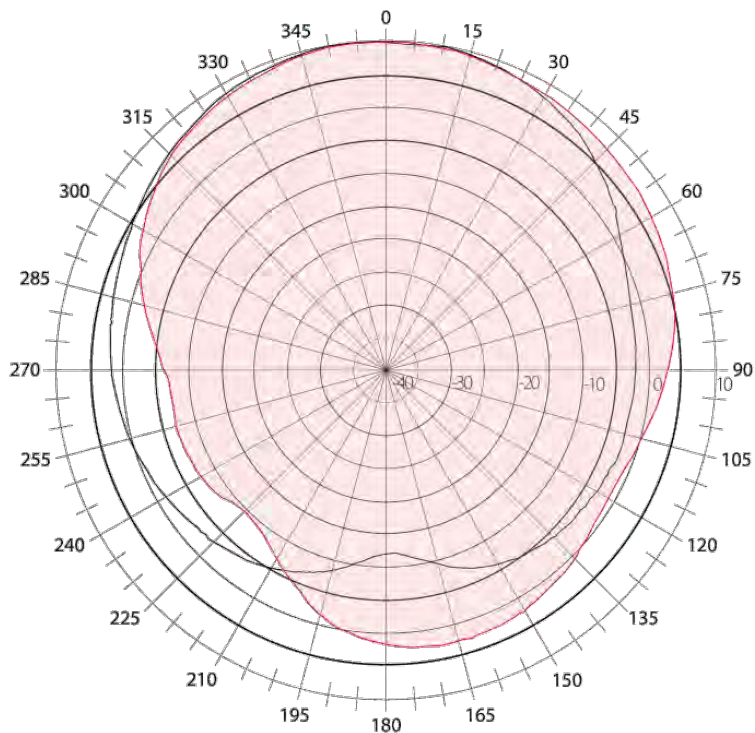

BENEFITY

- Směrová anténa – větší dosah
- Vysoký zisk
- Antivandal provedení
- Antikorozní materiál

Technologie	GSM/CDMA/UMTS/LTE/WLAN
Frekvenční pásma	700/800/900/1700/1800/1900/2100/2400/2500/2600/2700 MHz
Šířka pásma	262/990 MHz
Zisk	15 dBi
VSWR	< 2:1
Impedance	50 Ohm
Směrovost	Směrová anténa
Vyzařovací úhel	Viz vyzařovací diagramy
Polarizace	Vertikální
Maximální příkon	10 W
Napájecí napětí	-
Rozměry	445 x 210 x 65 mm
Hmotnost	613.55 g
Pracovní teplota	-40 to 85 °C
Provedení	Externí
Způsob uchycení	Stožárová
Typ kabelu	RG58/U
Délka kabelu	5 m
Typ konektoru	SMA(m)
Směr montáže	Vertikální, Horizontální
Materiál antény	Hliník, plastové zakrytování

NÁKRES

UNIT: mm

VSWR [-] poměr stojaté vlnění

Vyzařovací diagramy

700 MHz

824 MHz

960 MHz

1800 MHz