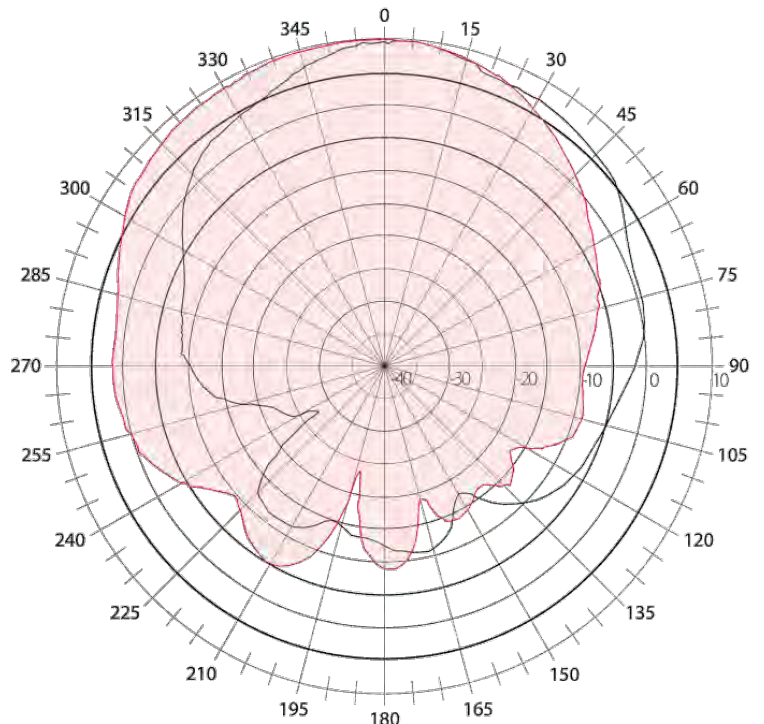

BENEFITY

- Směrová anténa – větší dosah
- Vysoký zisk
- Antivandal provedení
- Antikorozní materiál

Technologie	GSM/CDMA/UMTS/LTE/WLAN
Frekvenční pásma	700/800/900/1700/1800/1900/2100/2400/2500/2600/2700 MHz
Šířka pásma	262/990 MHz
Zisk	15 dBi
VSWR	< 2:1
Impedance	50 Ohm
Směrovost	Směrová anténa
Vyzařovací úhel	Viz vyzařovací diagramy
Polarizace	Vertikální
Maximální příkon	10 W
Napájecí napětí	-
Rozměry	445 x 210 x 65 mm
Hmotnost	613.55 g
Pracovní teplota	-40 to 85 °C
Provedení	Externí
Způsob uchycení	Stožárová
Typ kabelu	RG58/U
Délka kabelu	5 m
Typ konektoru	SMA(m)
Směr montáže	Vertikální, Horizontální
Materiál antény	Hliník, plastové zakrytování

NÁKRES

UNIT: mm

VSWR [-] poměr stojaté vlnění

Vyzařovací diagramy

700 MHz

824 MHz

960 MHz

1800 MHz